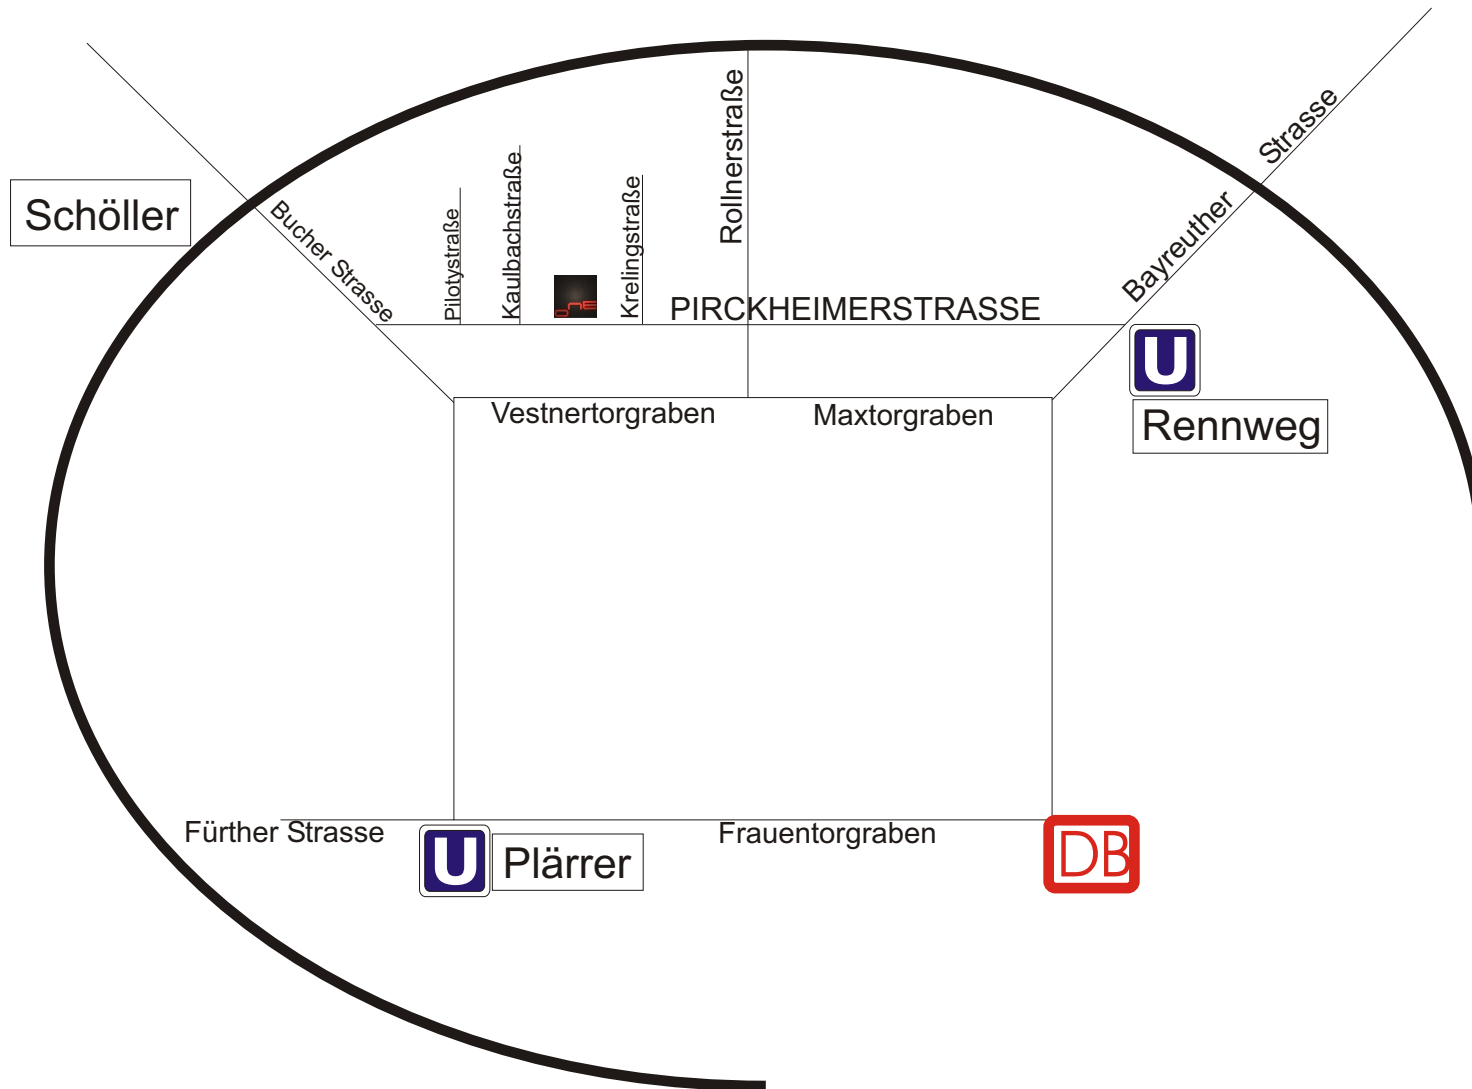

Anfahrtskizze NederObert

 = NederObert

mit Straßenbahn: Linie 9 von Hbhf bis Haltestelle Krelingstraße