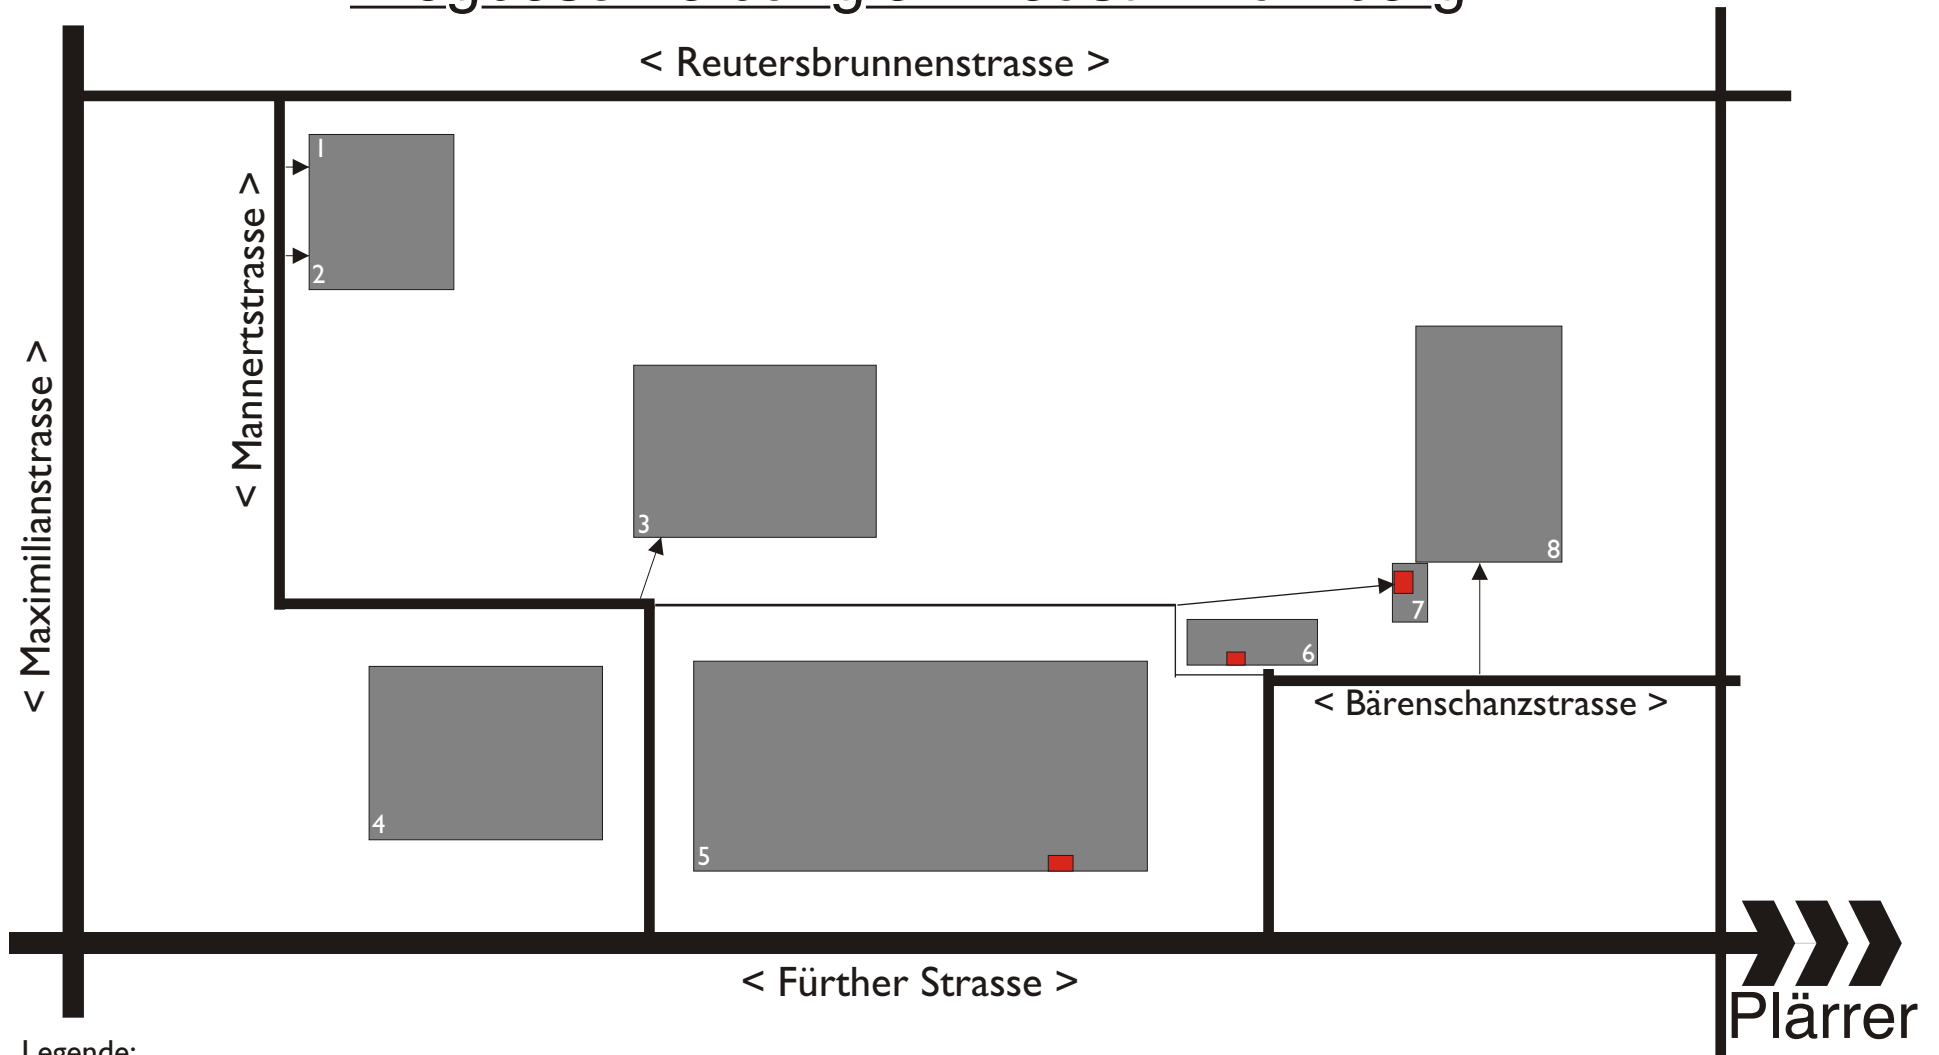

Wegbeschreibung JVA/Justiz Nürnberg

Legende:

- 1 - Frauen U- und Straftaft Mannertstr. 36
- 2 - Jugendarrestanstalt
- 3 - Männerhaftanstalt Mannertstr. 6
- 4 - Staatsanwaltschaft
- 5 - Justizhauptgebäude
- 6 - Ostbau
- 7 - Ermittlungsrichter
- 8 - Männer U-Haft Bärenschanzstr. 68